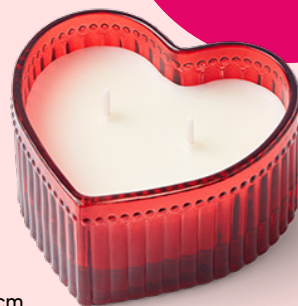

# Valentinstag

**PREIS  
HIT!**

**5€**

**Kuchenformen im Set**

2 Stück, Größe: 12 x 12 x 4,8 cm

**2€**

**Duftkerze**

in einem Glas,  
Größe: 9,4 x 9 x 4 cm

**1<sup>30</sup>  
€**

**Dekoratives  
Muffin-Set**

Im Set enthalten:  
24 Muffin-Formen aus Papier,  
24 Dekorspieße

auch  
erhältlich:

**1€**

**Haarreif**

auch  
erhältlich:

**3€**